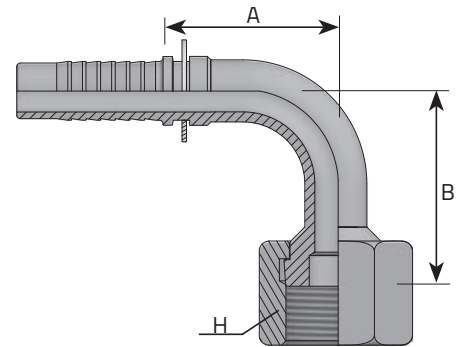

ORFS FEMALE SWIVEL 90° ELBOW

FEMMINA 90° ORFS
 FEMELLE 90° ORFS
 DK 90° BOGEN ORFS UNF STIRNDICHTEND
 HEMBRA GIRATORIA A 90° ORFS

* CRIMPED NUT
 DADO PINZATO

Code	Tube		Thread		Dimensions				Pressure	
	D.N.	Hose	Diam	T	t/1"	H	B	A	Bar	Psi
	Inch		mm	Inch		mm	mm	mm		
F90ORFS0406	-4	1/4"	6.4	9/16"	18	17	29.5	28	450	6526
F90ORFS0409	-4	1/4"	6.4	11/16"	16	22	30	28	450	6526
F90ORFS0411	-4	1/4"	6.4	13/16"	16	24	32	29.5	450	6526
F90ORFS0509	-5	5/16"	7.9	11/16"	16	22	29	29	350	5076
* F90ORFS0606	-6	3/8"	9.5	9/16"	18	19	44	32.5	445	6454
F90ORFS0609	-6	3/8"	9.5	11/16"	16	22	29	36	445	6454
F90ORFS0611	-6	3/8"	9.5	13/16"	16	24	32	34	445	6454
* F90ORFS0809	-8	1/2"	12.8	11/16"	16	22	51	40.5	415	6019
F90ORFS0811	-8	1/2"	12.8	13/16"	16	24	36	37.5	415	6019
F90ORFS0813	-8	1/2"	12.8	1"	14	30	39	39	415	6019
F90ORFS0814	-8	1/2"	12.8	1.3/16"	12	36	41	38	415	6019
F90ORFS1013	-10	5/8"	16	1"	14	30	43.5	51.5	350	5076
F90ORFS1014	-10	5/8"	16	1.3/16"	12	36	48	46.5	350	5076
F90ORFS1214	-12	3/4"	19	1.3/16"	12	36	49	56	350	5076
F90ORFS1215	-12	3/4"	19	1.7/16"	12	41	54	56.5	350	5076
* F90ORFS1614	-16	1"	25.4	1.3/16"	12	36	85	70	280	4061
F90ORFS1615	-16	1"	25.4	1.7/16"	12	41	59.5	74	280	4061
F90ORFS2021	-20	1.1/4"	31.8	1.11/16"	12	50	75.5	90	210	3046
F90ORFS2432	-24	1.1/2"	38.1	2"	12	60	84	99	185	2683